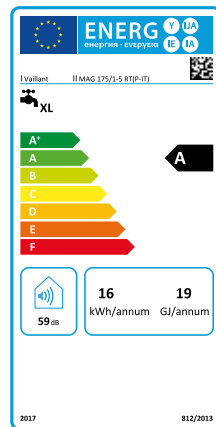

Il 26 settembre 2018 è entrata in vigore la Nuova Etichettatura Energetica Europea

che obbliga tutti i costruttori a mettere fuori produzione gli apparecchi che non soddisfano i nuovi requisiti.

Oltre a regolamentare le emissioni di ossidi di azoto gli apparecchi a gas di nuova produzione dovranno garantire emissioni di NOx non superiori a 56 mg/kWh.

Fai la scelta più intelligente, vantaggiosa ed efficiente: scegli oggi uno scaldabagno Vaillant.

Tutta la gamma risponde ai nuovi requisiti.