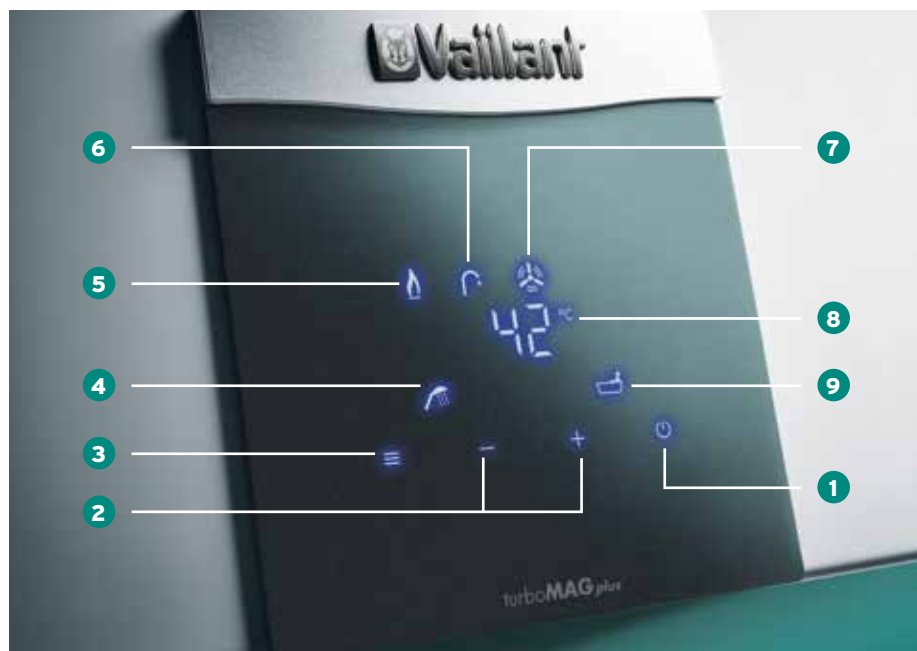

turboMAG plus Low NOx

Gamma di scaldabagni a camera stagna con dimensioni tra le più ridotte sul mercato: soli 35cm di larghezza.

turboMAG plus è ideale per la sostituzione dei vecchi Vaillant grazie alla presenza di appositi accessori: distanziatore posteriore e coperchio connessioni, che riducono le operazioni di installazione.

Dotato di un sensore in ingresso acqua fredda e uno in uscita acqua calda, turboMAG plus garantisce un'erogazione a temperatura costante sia per i grandi prelievi sia per quelli piccoli. L'elevato campo di modulazione permette di utilizzare la corretta potenza per produrre acqua calda, alla temperatura desiderata, senza sprechi riducendo così i consumi di gas.

Progettato per l'installazione all'interno può essere installato anche all'esterno grazie all'omologazione IPX5D in aggiunta all'accessorio antigelo fino a -25°C. L'impiego di un bruciatore innovativo permette di ridurre le emissioni di NOx (classe 6).

Tutti gli scaldabagni Vaillant hanno in dotazione un kit di allacciamento idraulico.

- 1 Tasto on/off
- 2 Regolazione temperatura
- 3 Tasto Menù
- 4 Funzione Doccia (di fabbrica)
- 5 Segnale prodotto in funzione
- 6 Segnale prelievo acs
- 7 Segnale ventilatore acceso
- 8 Lettura temperatura (°C)
- 9 Funzione vasca da bagno

Dati tecnici

turboMAG plus	Unità	125/1- 5 RT	155/1- 5 RT	175/1- 5 RT
Modelli Metano	Art. nr.	0010022442	0010022444	0010022446
Modelli Propano	Art. nr.	0010022443	0010022445	0010022464
Classe Energetica Erp	-	A	A	A
Potenza min-max	kW	4,6 - 23,3	5,6 - 29,1	6,0 - 33,0
Portata prelievo (DT 25K)	l/min	12	15	17
Regolazione temperatura acs	°C	38 - 60	38 - 60	38 - 60
Altezza - Larghezza - Profondità	mm	580-350-193	580-350-193	580-350-193
Diametro allacciamento fumi	mm	60/100	60/100	60/100
Diametro possibili scarichi gas combustibili	mm	60/100 - 80/125 - 80/80	60/100 - 80/125 - 80/80	60/100 - 80/125 - 80/80
Connessioni gas-idrauliche	Poll.	1/2" - G1/2"	1/2" - G1/2"	1/2" - G1/2"